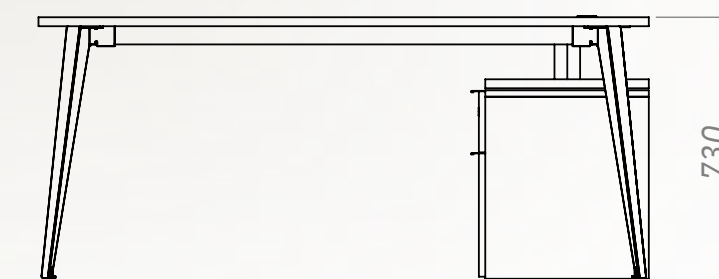

Escritorio con extensión baja

Descripción de producto:

Amplia superficie de trabajo que permite organizar el cableado mediante pasacables de plástico reciclado.

Su extensión baja permite organizar el cableado mediante pasacables de plástico reciclado y continuarlo por el interior de la extensión.

También posee un espacio de guardado abierto y una cajonera.

Detalles técnicos:

Superficie de trabajo en laminado/melamina sobre mdf 25mm con canto ABS 2mm.

Estructura y patas metálicas, terminación pintura epoxi. Incluye regatones regulables en altura.

Pasacables de plástico reciclado con tapa rebatible. En colores GRIS o NEGRO.

Opcional: faldón cubre piernas en melamina sobre mdf 18mm con canto ABS 2mm, sujeto mediante soportes metálicos.