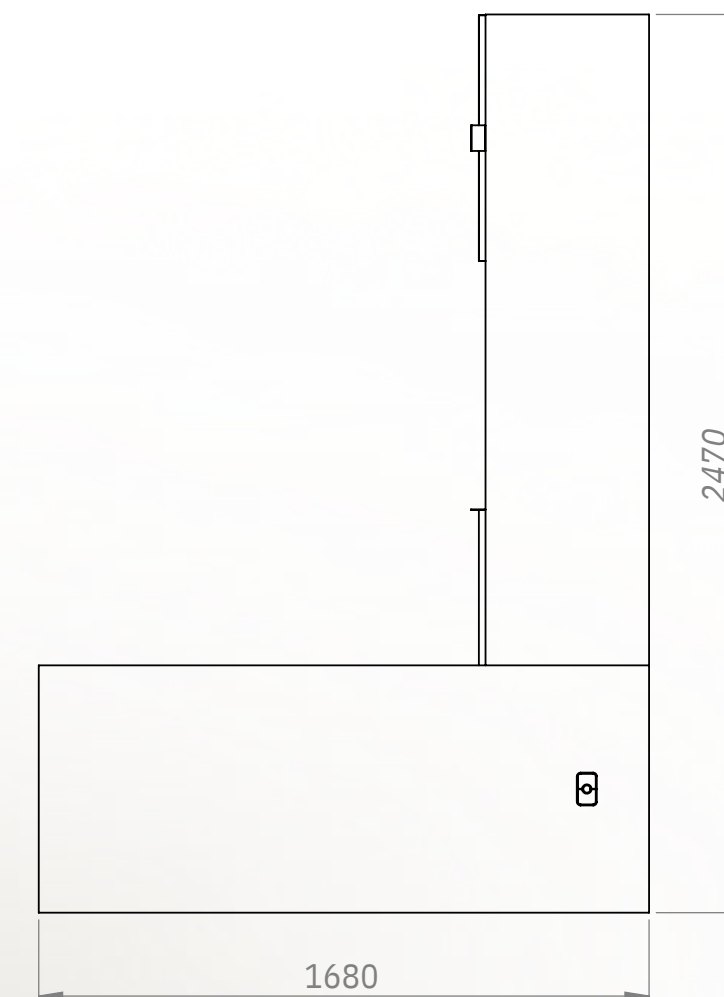

Escritorio con extensión baja carpetera

Descripción de producto:

Amplia superficie de trabajo que permite organizar el cableado mediante pasacables de plástico reciclado.

Su extensión baja permite organizar el cableado mediante pasacables de plástico reciclado y continuarlo por el interior de la extensión.

También posee un espacio de guardado abierto, una cajonera y un armario bajo.

Detalles técnicos:

Superficie de trabajo en laminado/melamina sobre mdf 25mm con canto ABS 2mm.

Estructura y patas metálicas, terminación pintura epoxi. Incluye regatones regulables en altura.

Pasacables de plástico reciclado con tapa rebatible. En colores GRIS o NEGRO.

Opcional: faldón cubre piernas en melamina sobre mdf 18mm con canto ABS 2mm, sujeto mediante soportes metálicos.