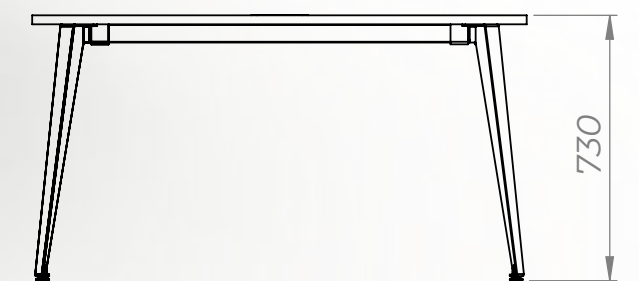

Mesa de reunión

Descripción de producto:

Superficie de trabajo para cuatro personas. permite organizar el cableado mediante pasacables metálico y la colocación de cablecanales por debajo de la superficie de trabajo.

Detalles técnicos:

Superficie de trabajo en laminado/melamina sobre mdf 25mm con canto ABS 2mm.

Estructura y patas metálicas, terminación pintura epoxi. Incluye regatones regulables en altura.

Pasacables de plástico reciclado con tapa rebatible. En colores GRIS o NEGRO.