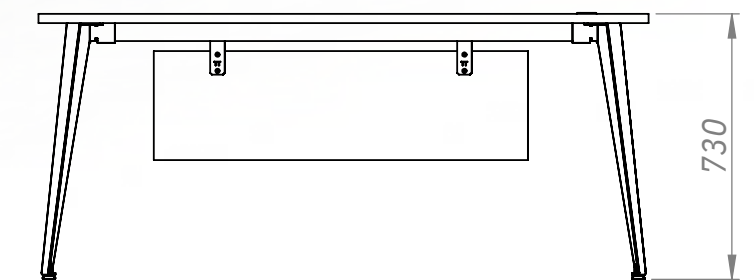

## Descripción de producto:

Amplia superficie de trabajo que permite organizar el cableado mediante pasacables de plástico reciclado.

El faldón permite cubrir las piernas, ideal para atención al público.

## Detalles técnicos:

Superficie de trabajo en laminado/melamina sobre mdf 25mm con canto ABS 2mm.

Estructura y patas metálicas, terminación pintura epoxi. Incluye regatones regulables en altura.

Pasacables de plástico reciclado con tapa rebatible. En colores GRIS o NEGRO.