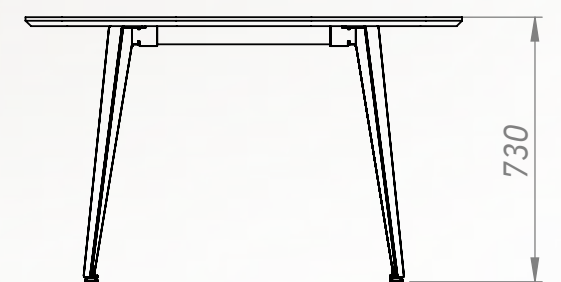

Mesa de reunión Ovo.

Descripción de producto:

Superficie de trabajo para seis personas. permite organizar el cableado mediante pasacables metálico y la colocación de cablecanales por debajo de la superficie de trabajo.

opcional sin pasacables.

Detalles técnicos:

Superficie de trabajo en laminado/melamina sobre mdf 25mm con canto ABS 2mm.

Estructura y patas metálicas, terminación pintura epoxi. Incluye regatones regulables en altura.

Pasacables de plástico reciclado con tapa rebatible. En colores GRIS o NEGRO.