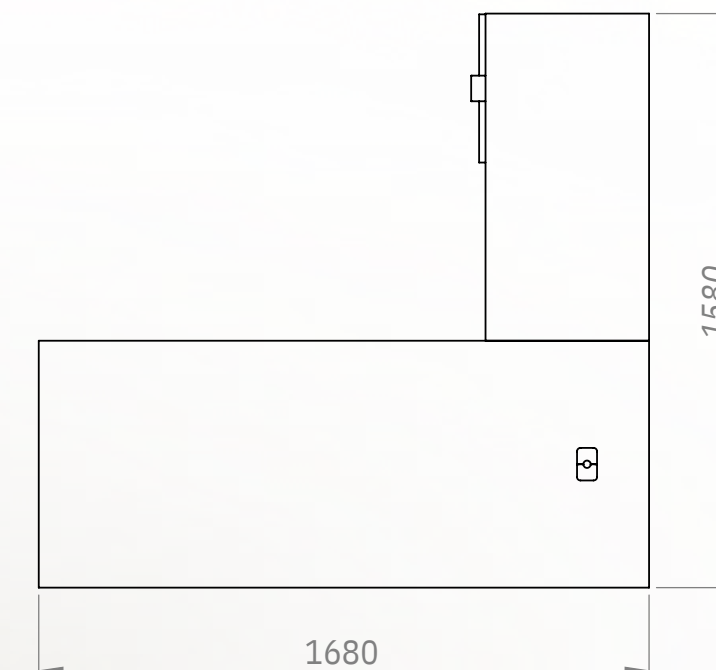

Escritorio con extensión alta y cajonera pedestal

Descripción de producto:

Amplia superficie de trabajo que permite organizar el cableado mediante pasacables de plástico reciclado.

La extensión alta permite trabajar con mayor capacidad para elementos de trabajo.

Su cajonera pedestal permite tener un espacio de guardado para elementos de trabajo.

Detalles técnicos:

Superficie de trabajo en laminado/melamina sobre mdf 25mm con canto ABS 2mm.

Estructura y patas metálicas, terminación pintura epoxi. Incluye regatones regulables en altura.

Pasacables de plástico reciclado con tapa rebatible. En colores GRIS o NEGRO.

Opcional: faldón cubre piernas en melamina sobre mdf 18mm con canto ABS 2mm, sujeto mediante soportes metálicos.