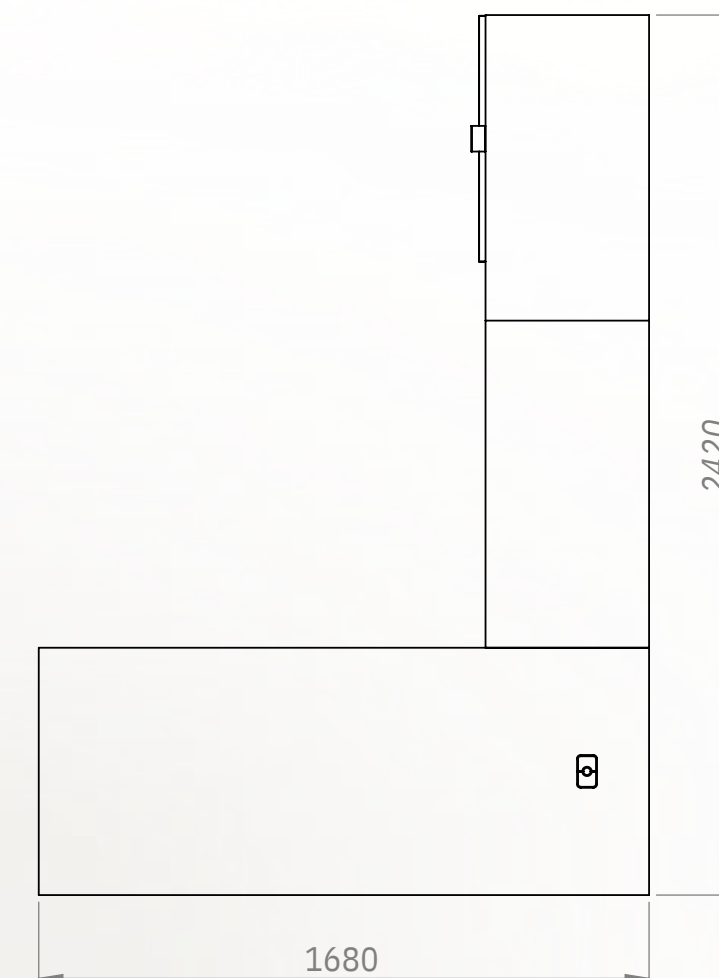

Escritorio con extensión alta y baja

Descripción de producto:

Amplia superficie de trabajo que permite organizar el cableado mediante pasacables de plástico reciclado.

La extensión alta permite trabajar con mayor capacidad para elementos de trabajo.

Su extensión baja permite organizar el cableado mediante pasacables de plástico reciclado y continuarlo por el interior de la extensión.

También posee un espacio de guardado abierto y una cajonera.

Detalles técnicos:

Superficie de trabajo en laminado/melamina sobre mdf 25mm con canto ABS 2mm.

Estructura y patas metálicas, terminación pintura epoxi. Incluye regatones regulables en altura.

Pasacables de plástico reciclado con tapa rebatible. En colores GRIS o NEGRO.

Opcional: faldón cubre piernas en melamina sobre mdf 18mm con canto ABS 2mm, sujeto mediante soportes metálicos.