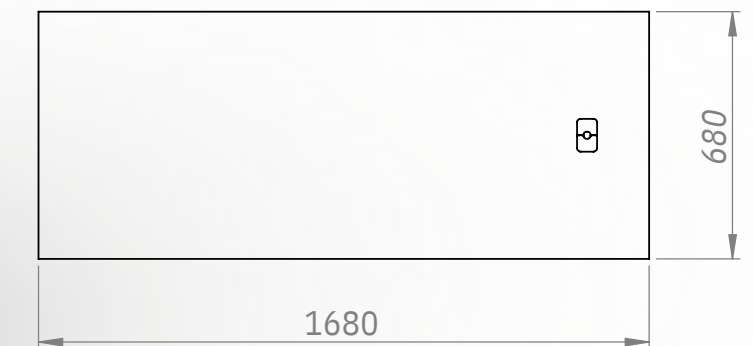

Escritorio con faldón

Descripción de producto:

Amplia superficie de trabajo que permite organizar el cableado mediante pasacables de plástico reciclado.

El faldón permite cubrir las piernas, ideal para atención al público.

Detalles técnicos:

Superficie de trabajo en laminado/melamina sobre mdf 25mm con canto ABS 2mm.

Estructura y patas metálicas, terminación pintura epoxi. Incluye regatones regulables en altura.

Pasacables de plástico reciclado con tapa rebatible. En colores GRIS o NEGRO.