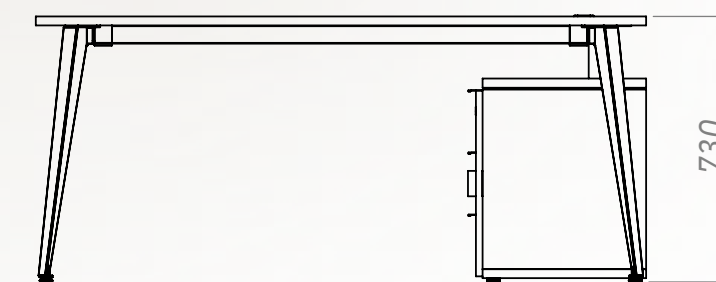

Escritorio con extensión baja carpetera

Descripción de producto:

Amplia superficie de trabajo que permite organizar el cableado mediante pasacables de plástico reciclado.

Su extensión baja permite organizar el cableado mediante pasacables de plástico reciclado y continuarlo por el interior de la extensión.

También posee un espacio de guardado abierto, una cajonera y un armario bajo.

Detalles técnicos:

Superficie de trabajo en laminado/melamina sobre mdf 25mm con canto ABS 2mm.

Estructura y patas metálicas, terminación pintura epoxi. Incluye regatones regulables en altura.

Pasacables de plástico reciclado con tapa rebatible. En colores GRIS o NEGRO.

Opcional: faldón cubre piernas en melamina sobre mdf 18mm con canto ABS 2mm, sujeto mediante soportes metálicos.