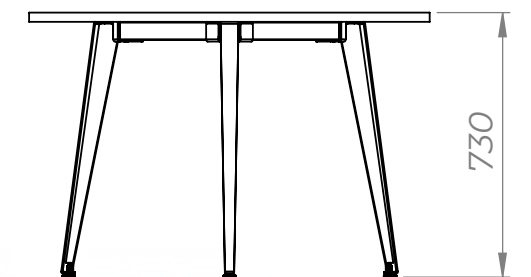

Detalles técnicos:

Superficie de trabajo en laminado/melamina sobre mdf 25mm con canto ABS 2mm.

Estructura y patas metálicas, terminación pintura epoxi. Incluye regatones regulables en altura.

Pasacables de plástico reciclado con tapa rebatible. En colores GRIS o NEGRO.