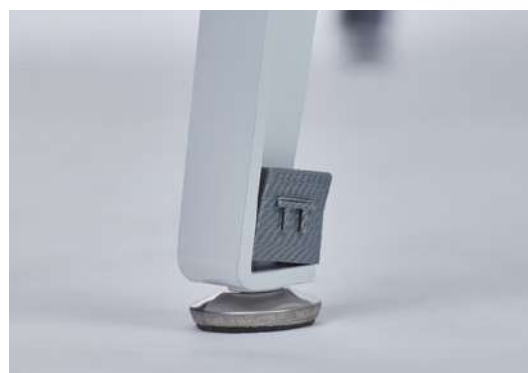

Pata metálica con detalle de tapa plástica.