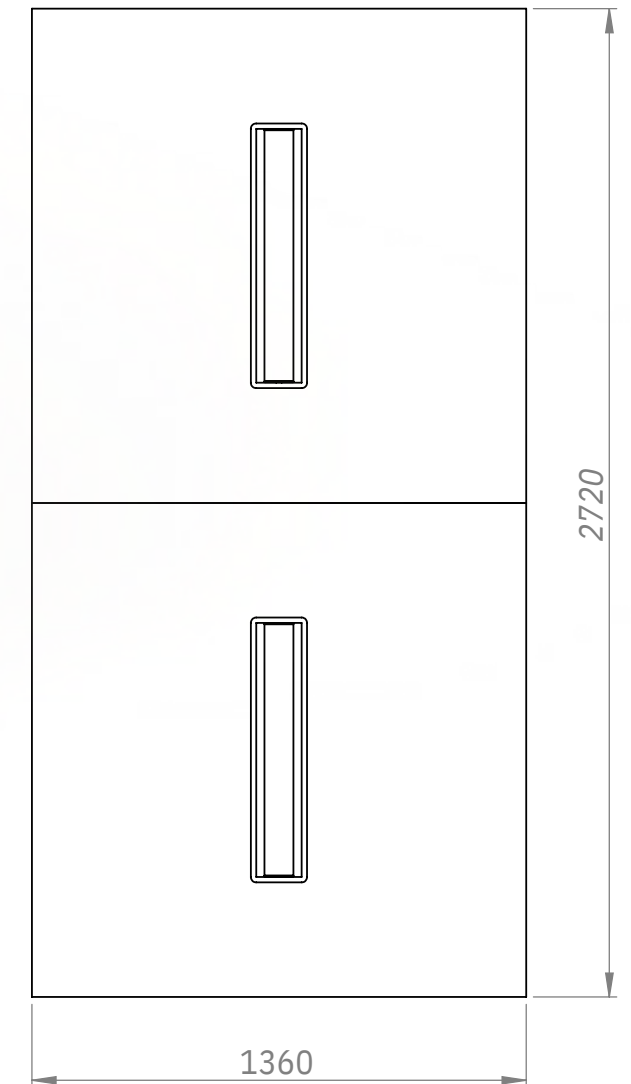

Mesa de reunión Grande

Descripción de producto:

Superficie de trabajo para ocho personas. permite organizar el cableado mediante pasacables metálico y la colocación de cablecanales por debajo de la superficie de trabajo.

Posee pata central que refuerza su estructura y permite organizar el cableado, funcionando como espacio técnico.

Detalles técnicos:

Superficie de trabajo en laminado/melamina sobre mdf 25mm con canto ABS 2mm.

Patatas metálicas, terminación pintura epoxi. Incluye regatones antideslizantes.

Pasacables de plástico reciclado con tapa rebatible. En colores GRIS o NEGRO.