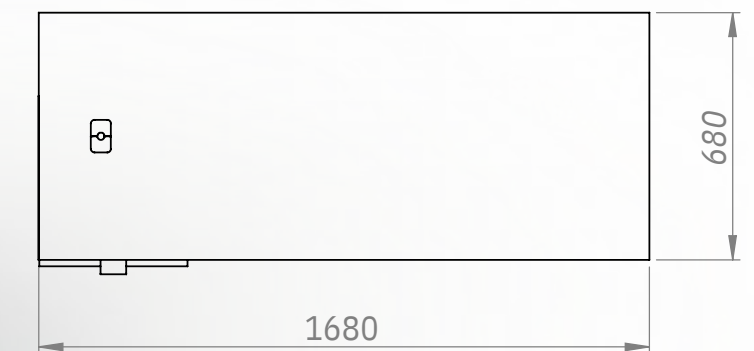

Escritorio con cajonera pedestal

Descripción de producto:

Amplia superficie de trabajo que permite organizar el cableado mediante pasacables de plástico reciclado.

Su cajonera pedestal permite tener un espacio de guardado para elementos de trabajo.

Detalles técnicos:

Superficie de trabajo en laminado/melamina sobre mdf 25mm con canto ABS 2mm.

Estructura y patas metálicas, terminación pintura epoxi. Incluye regatones regulables en altura.

Pasacables de plástico reciclado con tapa rebatible. En colores GRIS o NEGRO.

Opcional: faldón cubre piernas en melamina sobre mdf 18mm con canto ABS 2mm, sujeto mediante soportes metálicos.