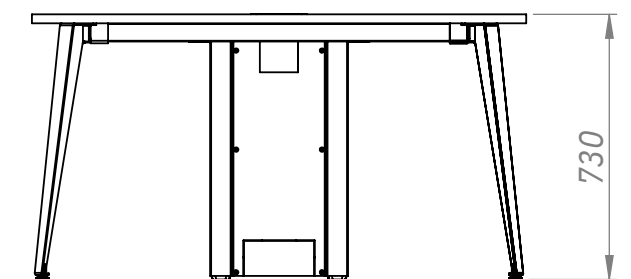

Mesa de reunión Grande

Descripción de producto:

Superficie de trabajo para ocho personas. permite organizar el cableado mediante pasacables metálico y la colocación de cablecanales por debajo de la superficie de trabajo.

Posee pata central que refuerza su estructura y permite organizar el cableado, funcionando como espacio técnico.

Detalles técnicos:

Superficie de trabajo en laminado/melamina sobre mdf 25mm con canto ABS 2mm.

Patatas metálicas, terminación pintura epoxi. Incluye regatones antideslizantes.

Pasacables de plástico reciclado con tapa rebatible. En colores GRIS o NEGRO.