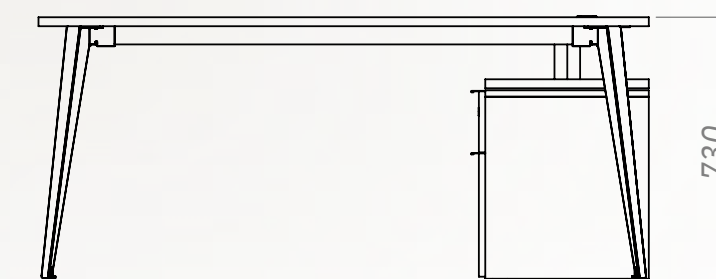

Escritorio con extensión alta y cajonera pedestal

Descripción de producto:

Amplia superficie de trabajo que permite organizar el cableado mediante pasacables de plástico reciclado.

La extensión alta permite trabajar con mayor capacidad para elementos de trabajo.

Su cajonera pedestal permite tener un espacio de guardado para elementos de trabajo.

Detalles técnicos:

Superficie de trabajo en laminado/melamina sobre mdf 25mm con canto ABS 2mm.

Estructura y patas metálicas, terminación pintura epoxi. Incluye regatones regulables en altura.

Pasacables de plástico reciclado con tapa rebatible. En colores GRIS o NEGRO.

Opcional: faldón cubre piernas en melamina sobre mdf 18mm con canto ABS 2mm, sujeto mediante soportes metálicos.