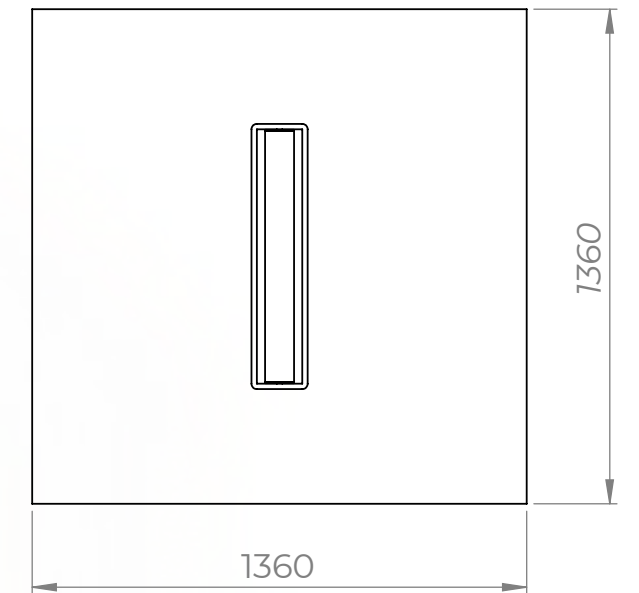

## Detalles técnicos:

Superficie de trabajo en laminado/melamina sobre mdf 25mm con canto ABS 2mm.

Estructura y patas metálicas, terminación pintura epoxi. Incluye regatones regulables en altura.

Pasacables de plástico reciclado con tapa rebatible. En colores GRIS o NEGRO.